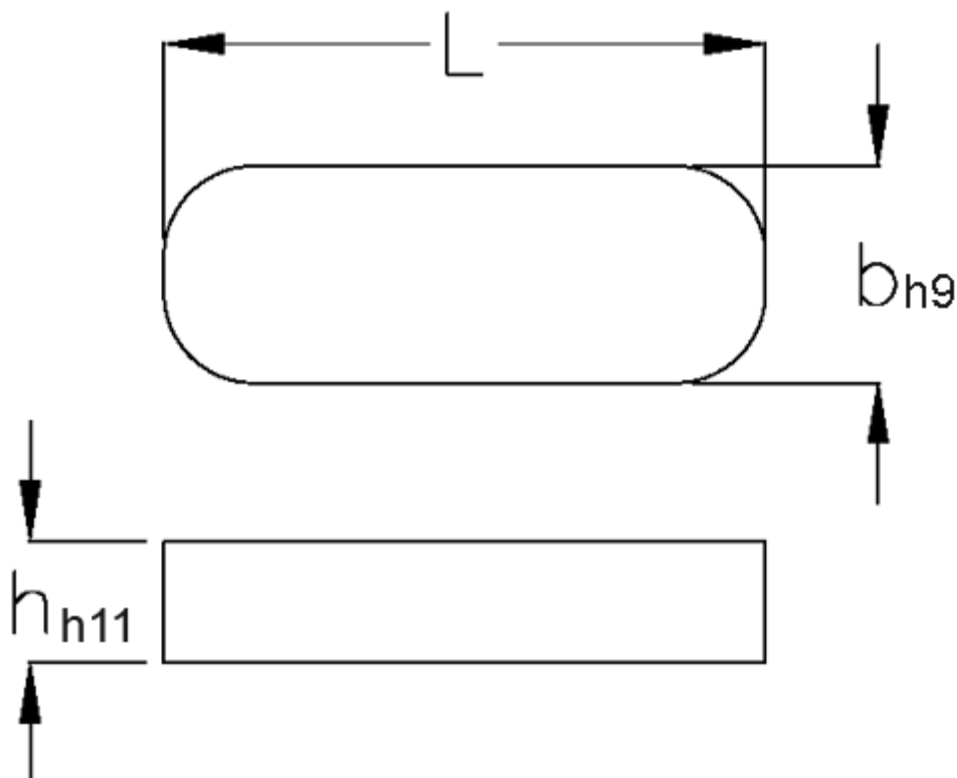

Varenummer: 090510825

Beskrivelse: KLEE Pasfedre A 10x8x25 DIN 6885

Mål

b	= 10
h	= 8
L	= 25.0
Tolerance b	= 0.036
Tolerance h	= 0.090
Tolerance L	= -0,3